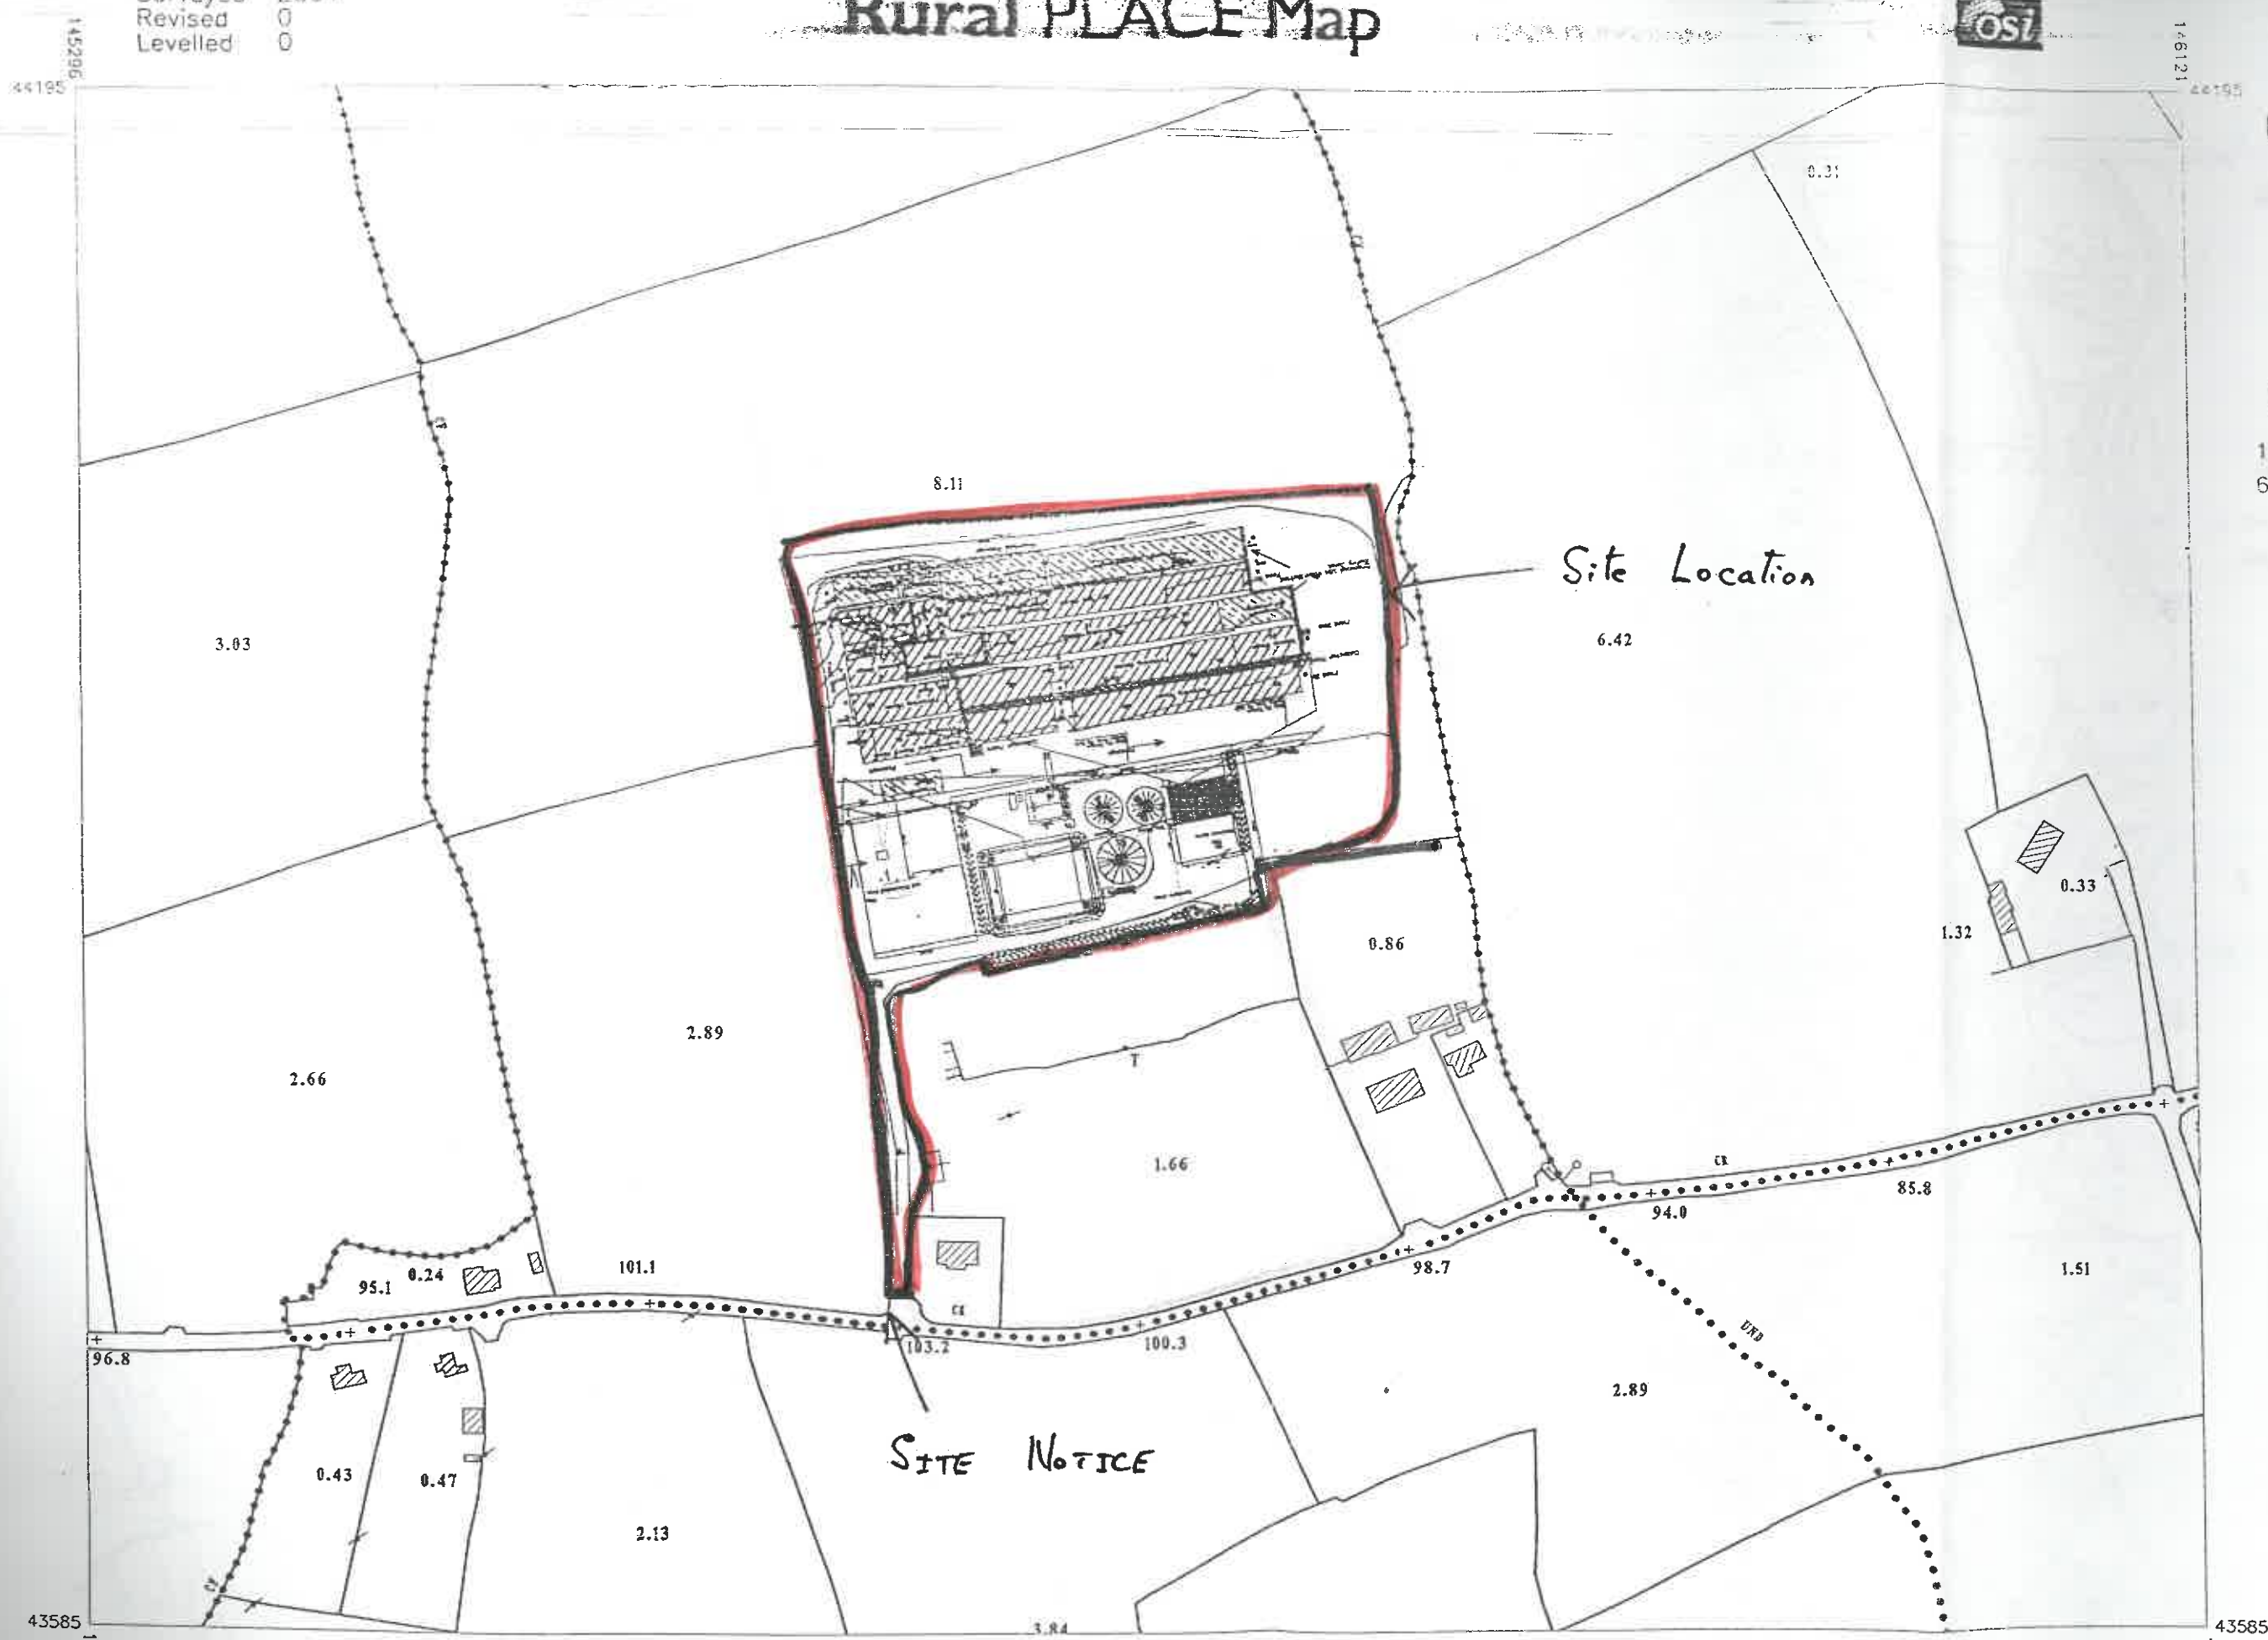

Surveyed 2001
 Revised 0
 Levelled 0

Rural PLACE Map

DESCRIPTION

MAP SCALES

1:2500
 6693-C
 6693-D

Produced by Central Bureau Services, Cork
 On behalf of Ordnance Survey Ireland,
 Phoenix Park, Dublin 8.
 Sáraithe atáirgeadh neamhúdaraithe cóipcheart
 Shuirbhéireacht Ordanáis Éireann agus
 Rialtas na hÉireann.
 Unauthorised reproduction infringes Ordnance
 Survey Ireland and Government of Ireland
 copyright.

© Suirbhéireacht Ordanáis Éireann, 2003
 © Ordnance Survey Ireland, 2003

Plot Ref. No. 23276_6_5
 Plot Date 16-APR-2003

Surveyed 2001
 Revised 0
 Levelled 0

Rural PLACE Map

DESCRIPTION

MAP SCALES

1:2500
 6693-C 6693-D

© Suirbhéireacht Ordanáis Éireann, 2003
 © Ordnance Survey Ireland, 2003

Scale: - 1:2500
 Scála: - 1:2500

Plot Ref. No. 23276_6_5
 Plot Date 16-APR-2003