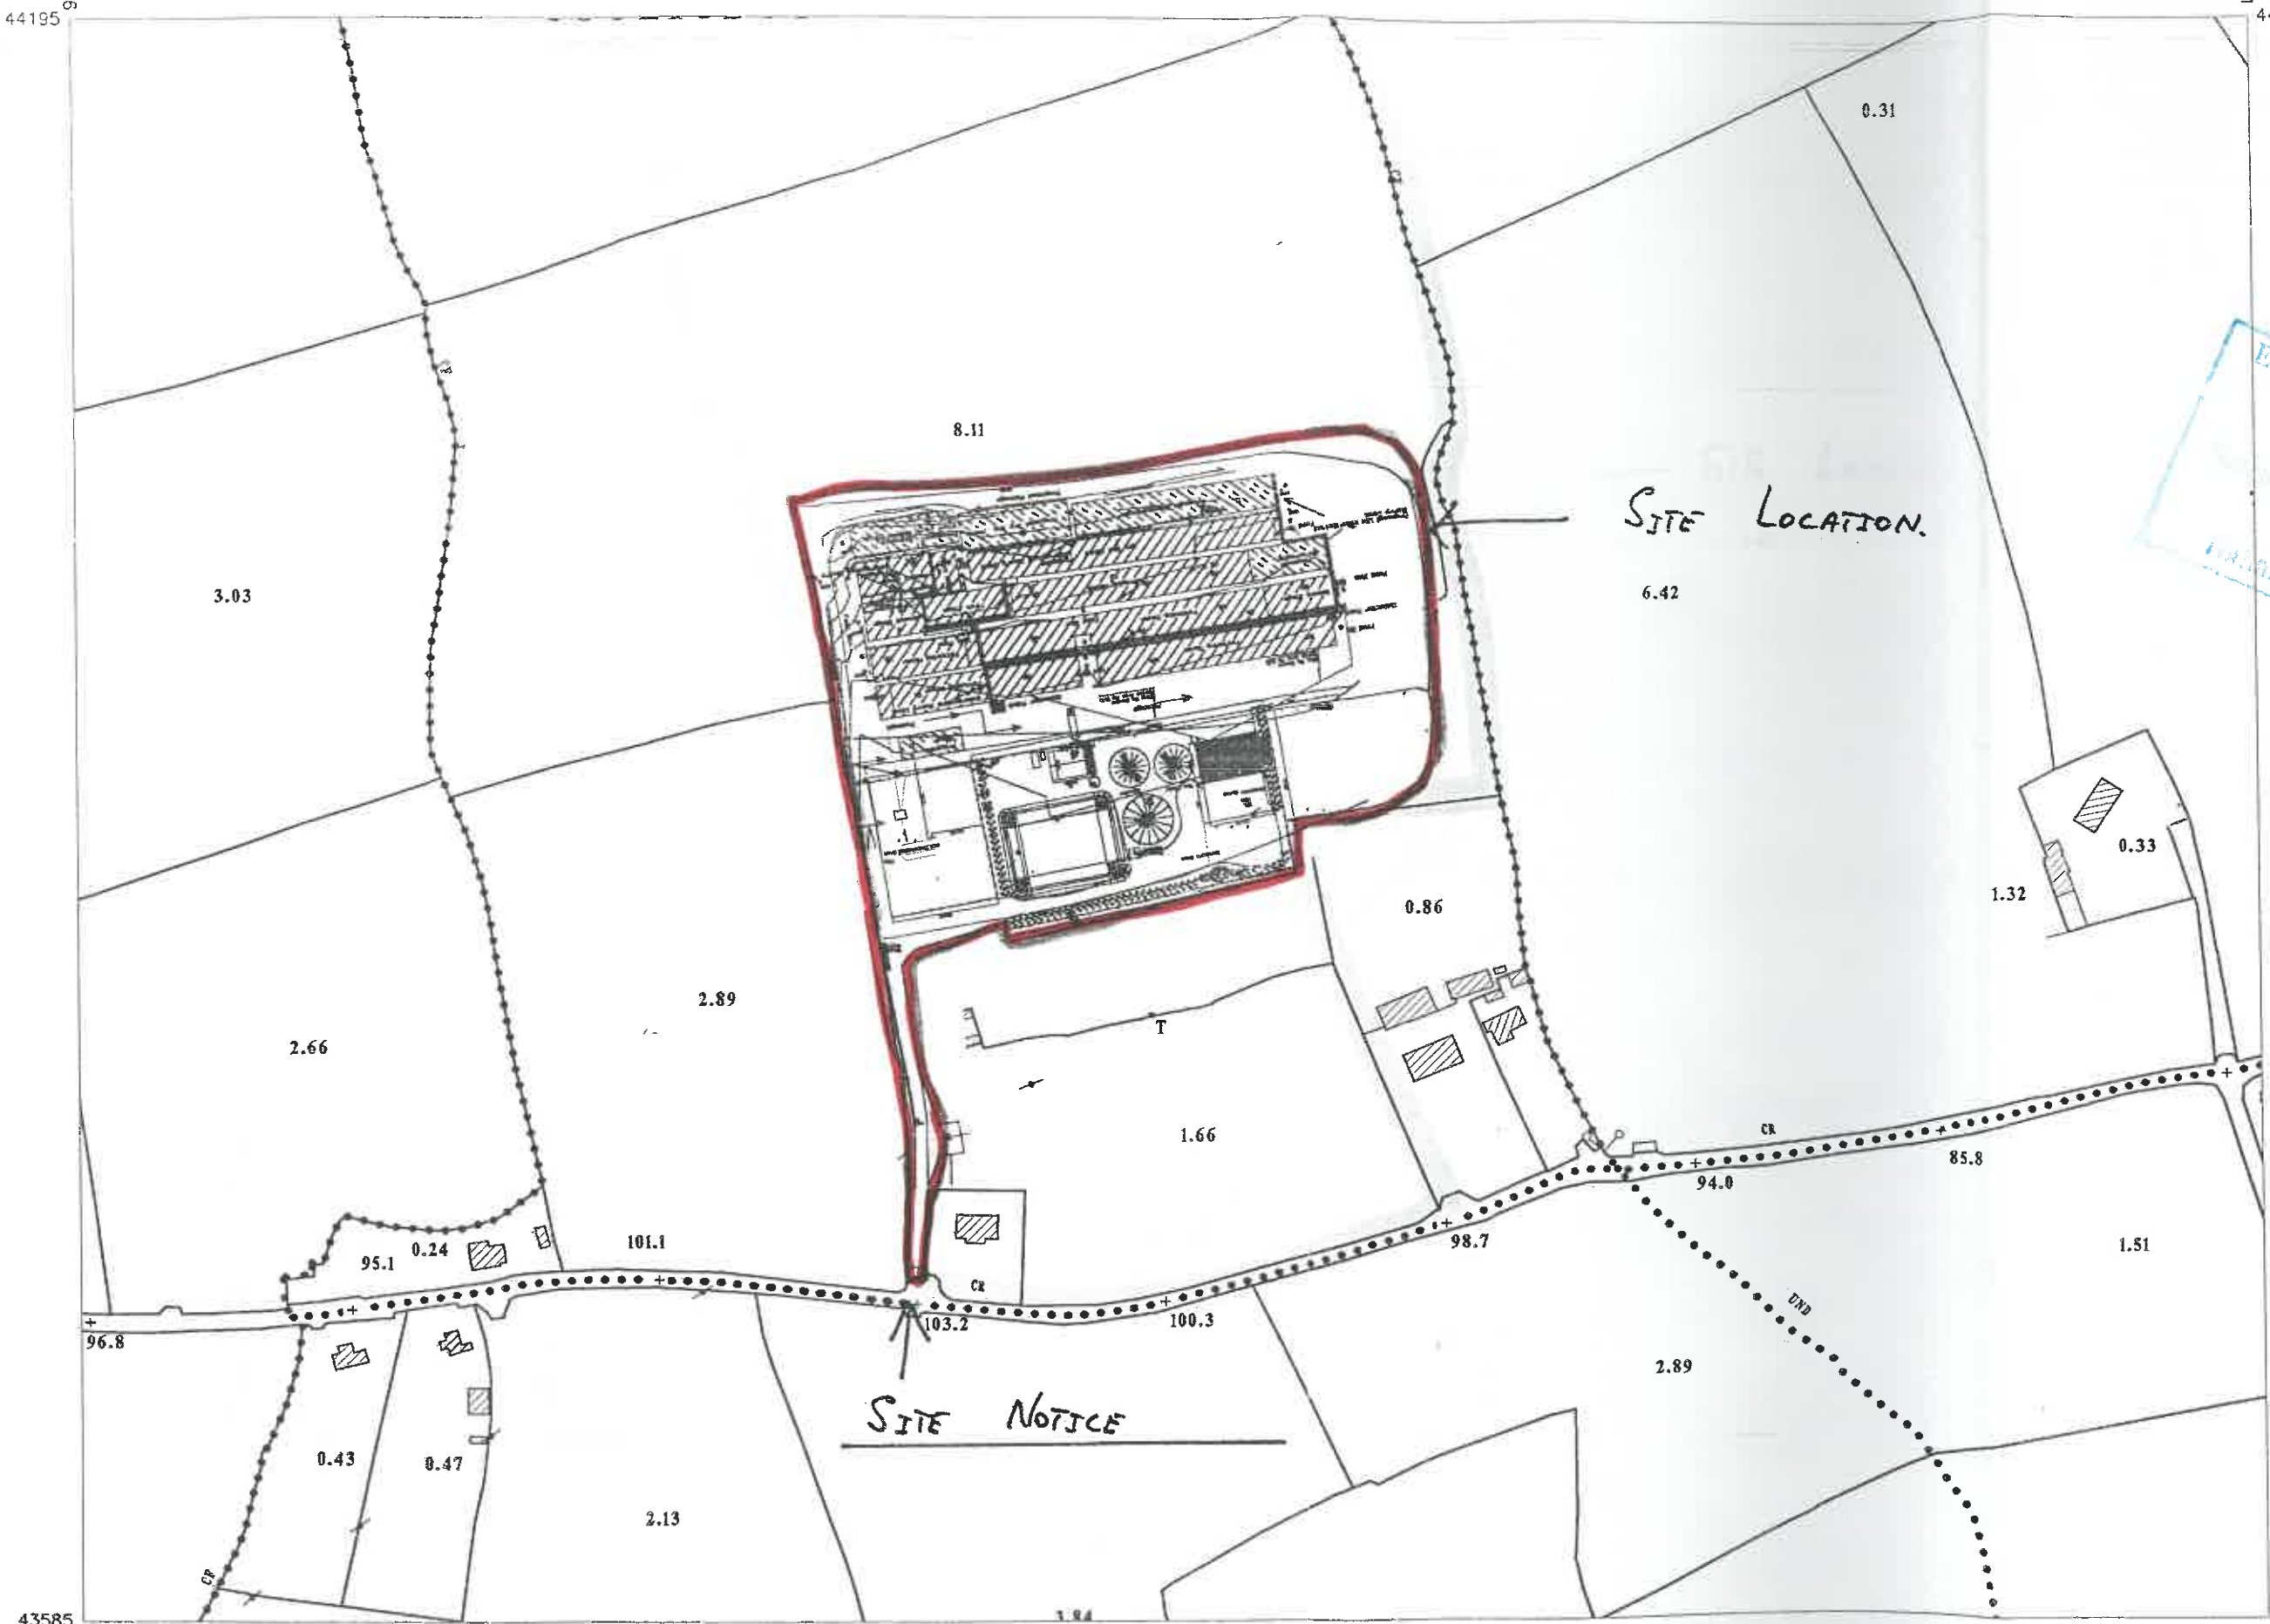

Surveyed 2001
 Revised 0
 Levelled 0

Rural PLACE Map

DESCRIPTION

MAP SCALES

1:2500
 6693-C
 6693-D

Produced by Central Bureau Services, Cork
 On behalf of Ordnance Survey Ireland,
 Phoenix Park, Dublin 8.
 Sáraithe atáirgeadh neamhúdaraithe cóipcheart
 Shuirbhéireacht Ordanáis Éireann agus
 Rialtas na hÉireann.
 Unauthorised reproduction infringes Ordnance
 Survey Ireland and Government of Ireland
 copyright.

© Suirbhéireacht Ordanáis Éireann, 2003
 © Ordnance Survey Ireland, 2003

Plot Ref. No. 23276_6_5
 Plot Date 16-APR-2003

Surveyed 2001
 Revised 0
 Levelled 0

Rural PLACE Map

DESCRIPTION

MAP SCALES

1:2500
 6693-C 6693-D

© Suirbhéireacht Ordanáis Éireann, 2003
 © Ordnance Survey Ireland, 2003

Scale: - 1:2500
 Scála: - 1:2500

Plot Ref. No. 23276_6_5
 Plot Date 16-APR-2003